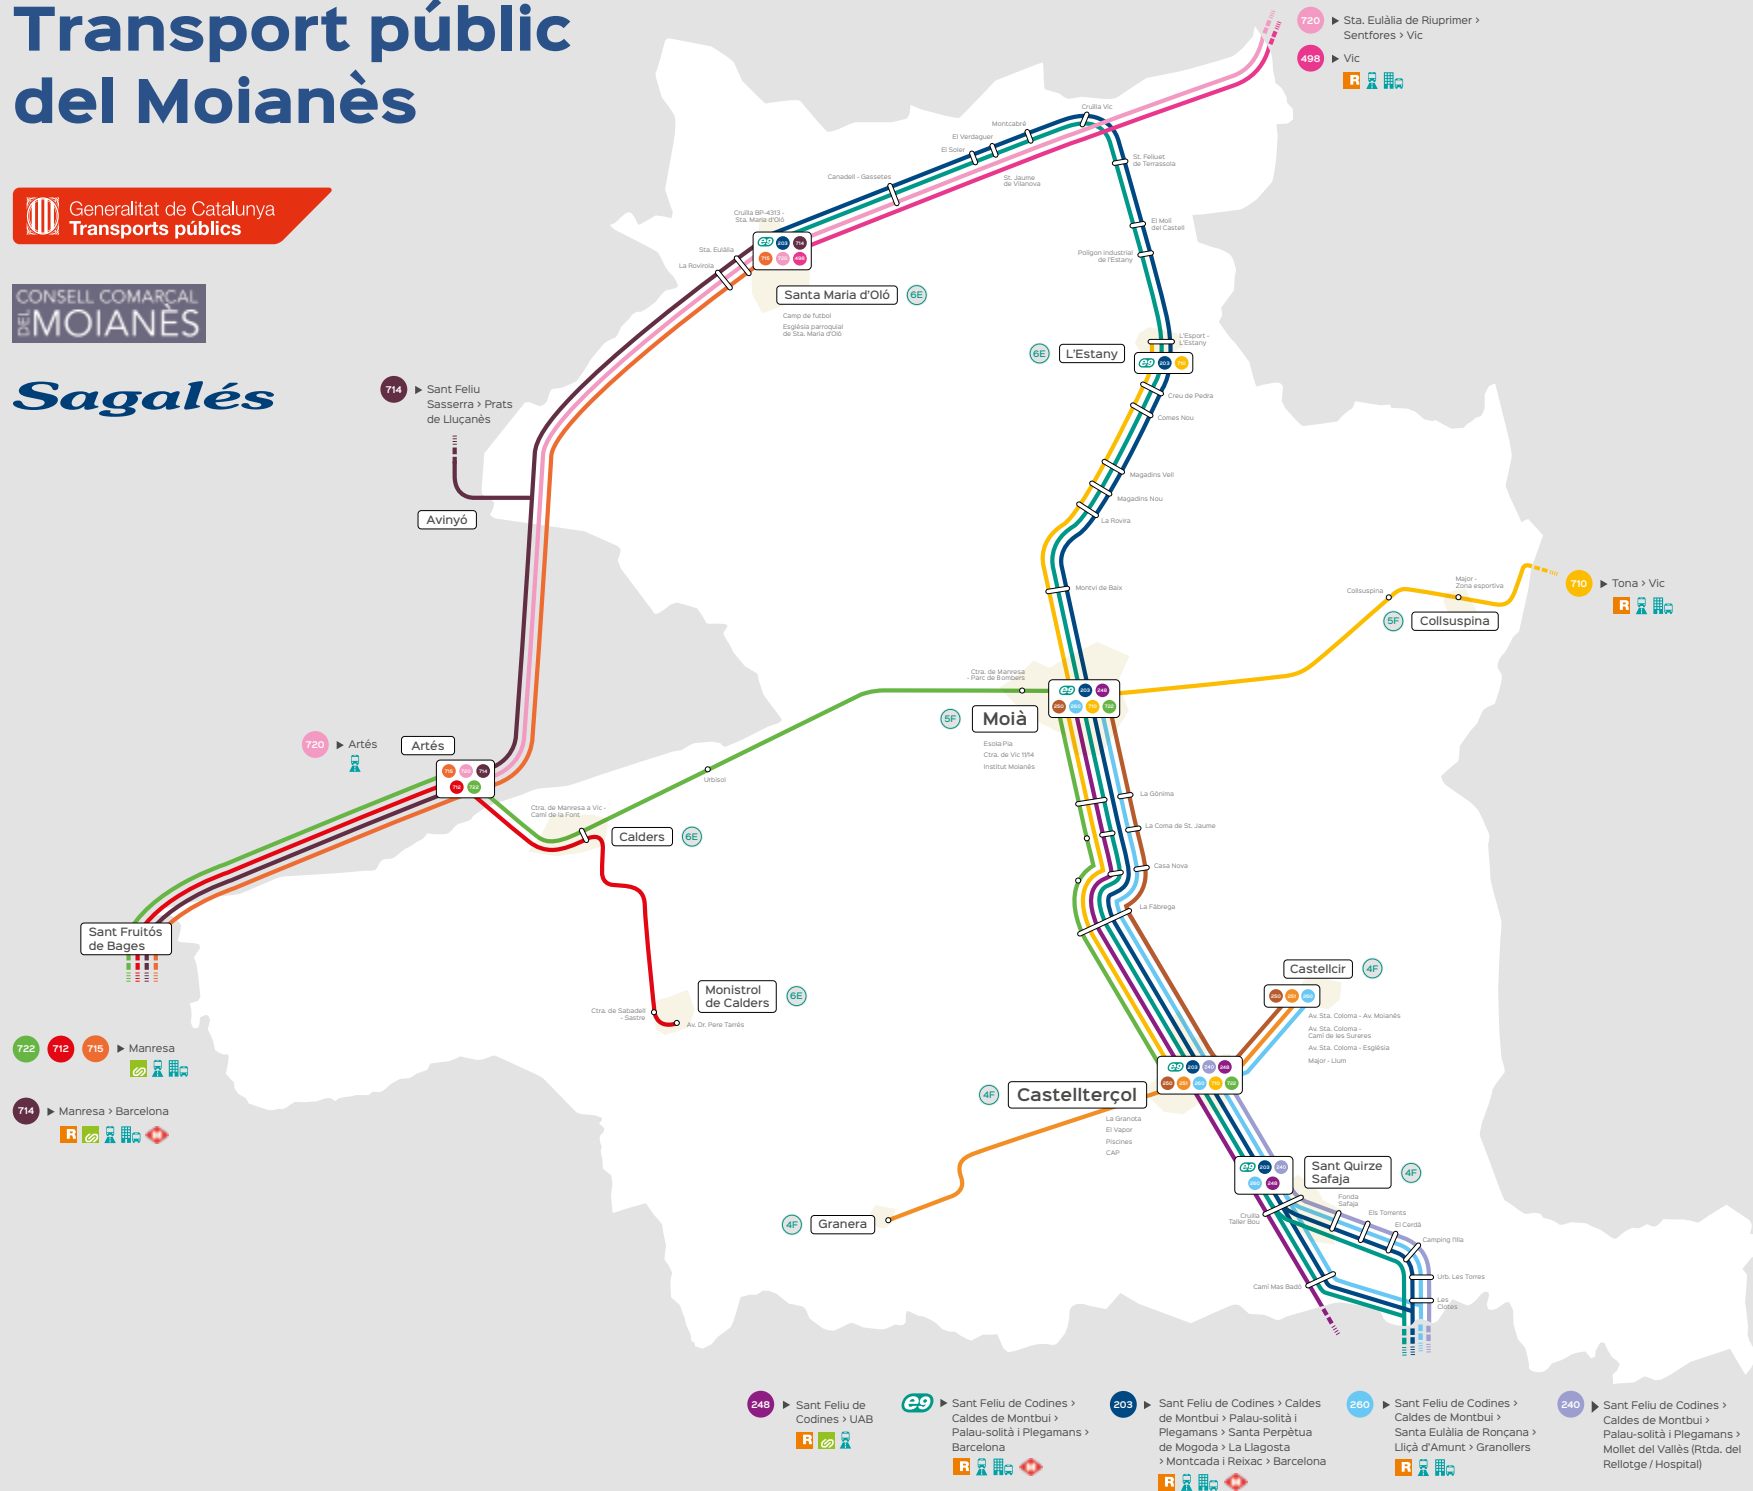

Transport públic del Moianès

Generalitat de Catalunya
Transports públics

CONSELL COMARCAL
del MOIANÈS

Sagalés

Línies Regulars

- **e9** Santa Maria d'Olió - Barcelona (per autopista)
- **203** Santa Maria d'Olió - Barcelona (per carretera)
- **240** Castellterçol - Hospital Mollet del Vallès
- **248** Moianès - Universitat Autònoma de Barcelona (UAB)
- **250** Castellterçol - Castellcir - Moia
- **260** Moia - Caldes de Montbui - Granollers
- **710** L'Estany/Castellterçol - Moia - Vic
- **712** Monistrol de Calders - Manresa
- **714** Prats de Lluçanès - Santa Maria d'Olió - Manresa - Barcelona
- **715** Santa Maria d'Olió - Manresa
- **720** Artés - Santa Maria d'Olió - Vic (per Avinyó)
- **722** Castellterçol - Moia - Manresa
- **251** Castellterçol - Castellcir - Castellterçol - Granera
- **498** Santa Maria d'Olió - Vic

A demanda **Clic.cat**

Enllaços

- **R** Rodalies de Catalunya
- **F** Ferrocarrils de Catalunya
- **e** Exprés
- **B** Bus urbà
- **I** Bus interurbà
- **M** Metro de Barcelona

Zona ATM

- **5F** Codi de la zona de l'ATM

Informació general

- **722** ▶ Manresa
- **712** ▶ Manresa
- **715** ▶ Manresa
- **714** ▶ Manresa > Barcelona

248 ▶ Sant Feliu de Codines > UAB

e9 ▶ Sant Feliu de Codines > Caldes de Montbui > Palau-solità i Plegamans > Barcelona

203 ▶ Sant Feliu de Codines > Caldes de Montbui > Palau-solità i Plegamans > Santa Perpètua de Mogoda > La Llagosta > Montcada i Reixac > Barcelona

260 ▶ Sant Feliu de Codines > Caldes de Montbui > Santa Eulàlia de Roncana > Lliçà d'Amunt > Granollers

240 ▶ Sant Feliu de Codines > Caldes de Montbui > Palau-solità i Plegamans > Mollet del Vallès (Rtda. del Relotge / Hospital)